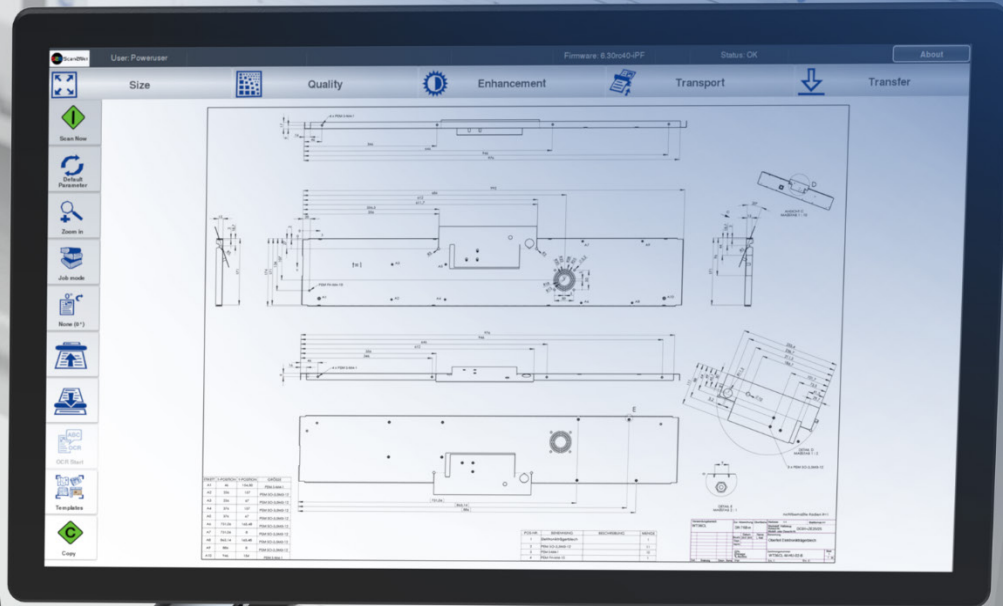

WideTEK®

Accesorios

Monitor HD Táctil 22"

Se monta a la base de los
WT36/48/60

Amplíe y obtenga una vista previa de las imágenes escaneadas, en el monitor HD Táctil de 22".
Brazo ergonómico, resistente y ajustable.

**Image
Access**

© 09-2019 /SP

Monitor HD WideTEK® 22 pulgadas, con Brazo Ajustable

El WT-TOUCH22-AA es un monitor HD con pantalla táctil que cuenta con un brazo resistente para fijarlo a un WT36 / 48/60-STAND. Todos los cables se pueden ocultar dentro del brazo.

El monitor HD presenta una resolución 16:9 (1920 x1080) y una relación de alto contraste de 3,000:1. Combinado con un ángulo de visión amplio (178 ° / 178 °), es ideal para una vista previa de imagen efectiva después del escaneo.

*Monitor HD con brazo ajustable
montado al costado de un WT36 / 48 / 60-STAND*

Características

- Resolución de alta definición de imágenes escaneadas en 1920 x 1080 píxeles.
- Levante, incline, gire o gire para una visualización óptima en funcionamiento.
- Úselo con cualquier escáner WideTEK 36/48/60 CCD o CIS.
- Vidrio de alta calidad que va que va de extremo a extremo.
- Capacidades multitáctiles.
- Manipulación simplificada de escaneos en modo trabajo.
- Escáner y plantillas de usuario predefinidos y configurables.
- Consumo de energía de solo 20VA (típico), ENERGYSTAR.