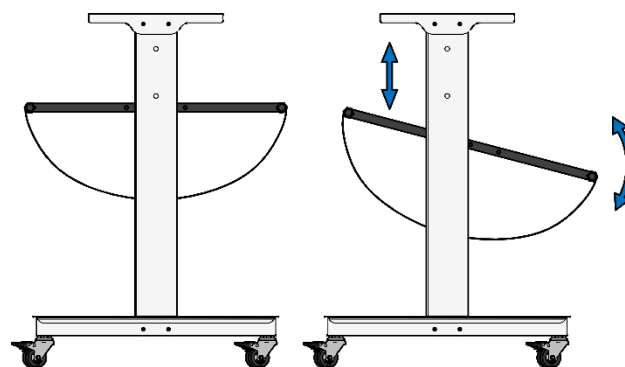

## Soportes para WideTEK

Los soportes ergonómicos de piso WideTEK® vienen en anchos de 36", 48" y 60". Admiten todos los escáneres CCD y CIS de anchos coincidentes, incluido el WT36DS.

Están diseñados para soportar mucho más peso que el peso del escáner solo y también son muy resistentes. Las versiones más nuevas de los soportes de piso tienen cuatro ruedas, para facilitar el movimiento del escáner. Cada una de las ruedas tiene un freno para garantizar una posición segura.

La canastilla para papel se puede instalar a 3 diferentes alturas, sin herramienta. Adicionalmente el receptor se puede montar descentrado, para permitir un área de entrada mayor en la parte frontal o posterior.

## Características del soporte WideTEK

- WT36 STAND para WT36, WT36C, WT36CL, WT36DS
- WT48 STAND para WT48, WT48C, WT48CL
- WT60 STAND para WT60CL
- Ligero pero resistente, todo de aluminio
- Cuatro ruedas, cada una con freno independiente
- Posición de canastilla flexible
- Tela lavable
- Se instala muy fácilmente, un mismo tipo de tornillo. Herramienta incluida.

*Tres soportes para todos los escáneres WideTEK de hojas sueltas*

*La canastilla se ajusta tanto en sentido vertical como horizontal*