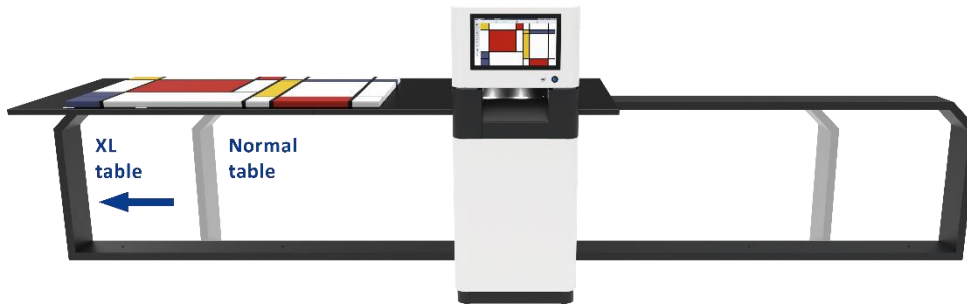

[Kunstscanner WideTEK® 36ART - optional mit Scantischverlängerung](#)