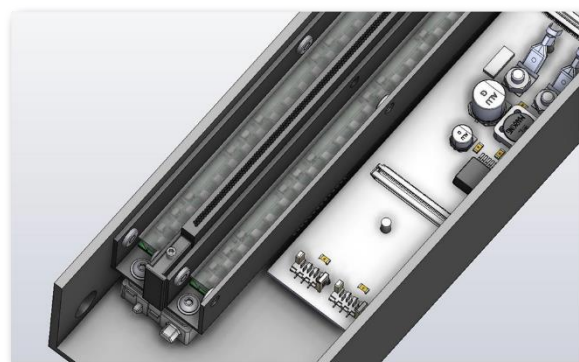

[LF-CIS (Long Focal Contact Image Sensor)](#)