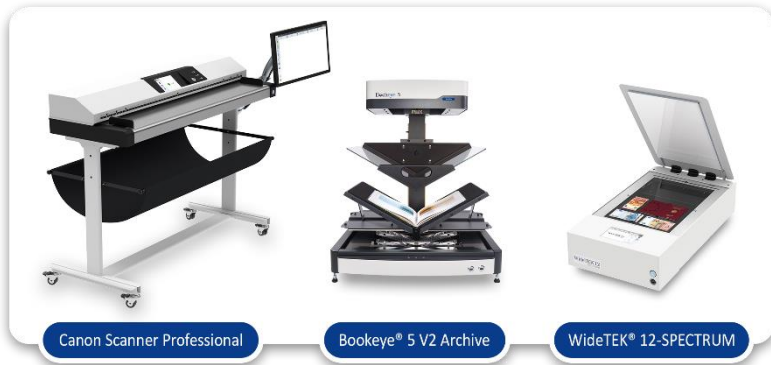

Copyright aller Bilder: Image Access GmbH

Canon Scanner Professional

Bookeye® 5 V2 Archive

WideTEK® 12-SPECTRUM

[Unsere WideTEK- und Bookeye Scanner auf der Motio](#)